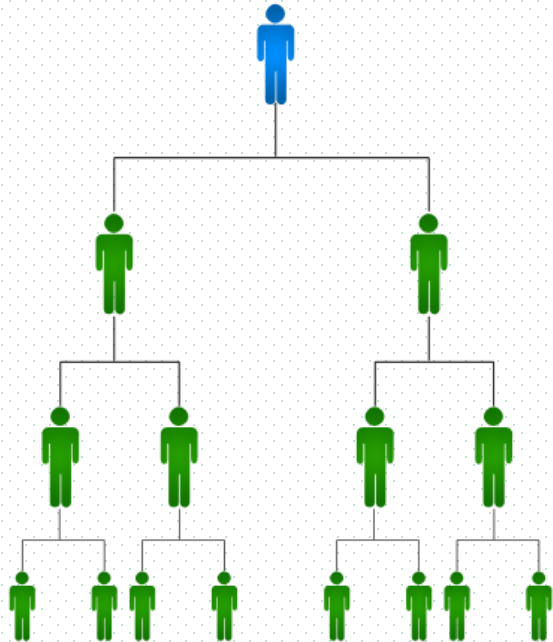

### 3. Team bonus

**Team bonus – это бинарный бонус, начисляется еженедельно с группового объема **bv** малой ветки. Сумма дохода зависит от вашего пакета.**

SMALL

BUSINESS

BIG

8%

10%

12%